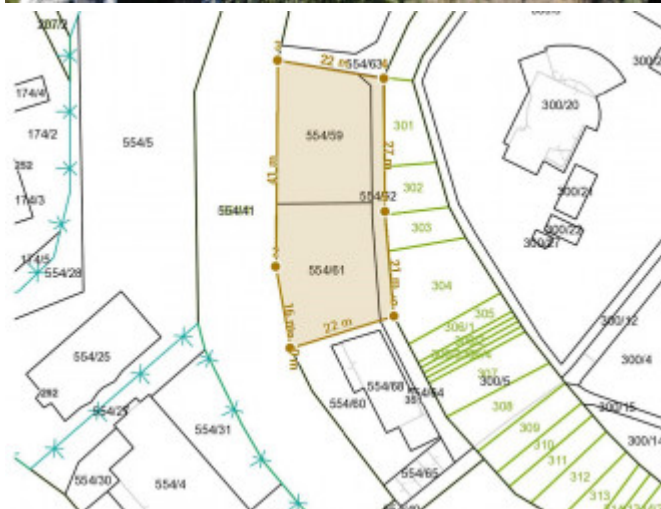

### PODROBNÉ INFORMÁCIE

Status:	aktívne	Plocha pozemku:	1176 m <sup>2</sup>
Vlastníctvo:	osobné	Inžinierske siete:	áno
Celková plocha:	1176 m <sup>2</sup>		

### POPIS NEHNUTEĽNOSTI

Ponúkame Vám na predaj lukratívny pozemok - pre rodinný dom v obci Topoľnica, priamo v parku. Plocha: pozemku 1176m<sup>2</sup>, rozmery pozemku sú 48m x 22m. Priamo na pozemku sa nachádza nová prípojka obecnej vody a nová elektrická prípojka. Výhody: luxusný, slnečný, pekný výhľad, tiché prostredie, obchody, škola, škôlka, zastávka autobusu, rybolov. Možnosť užívania ďalších 500m<sup>2</sup> pozemku.